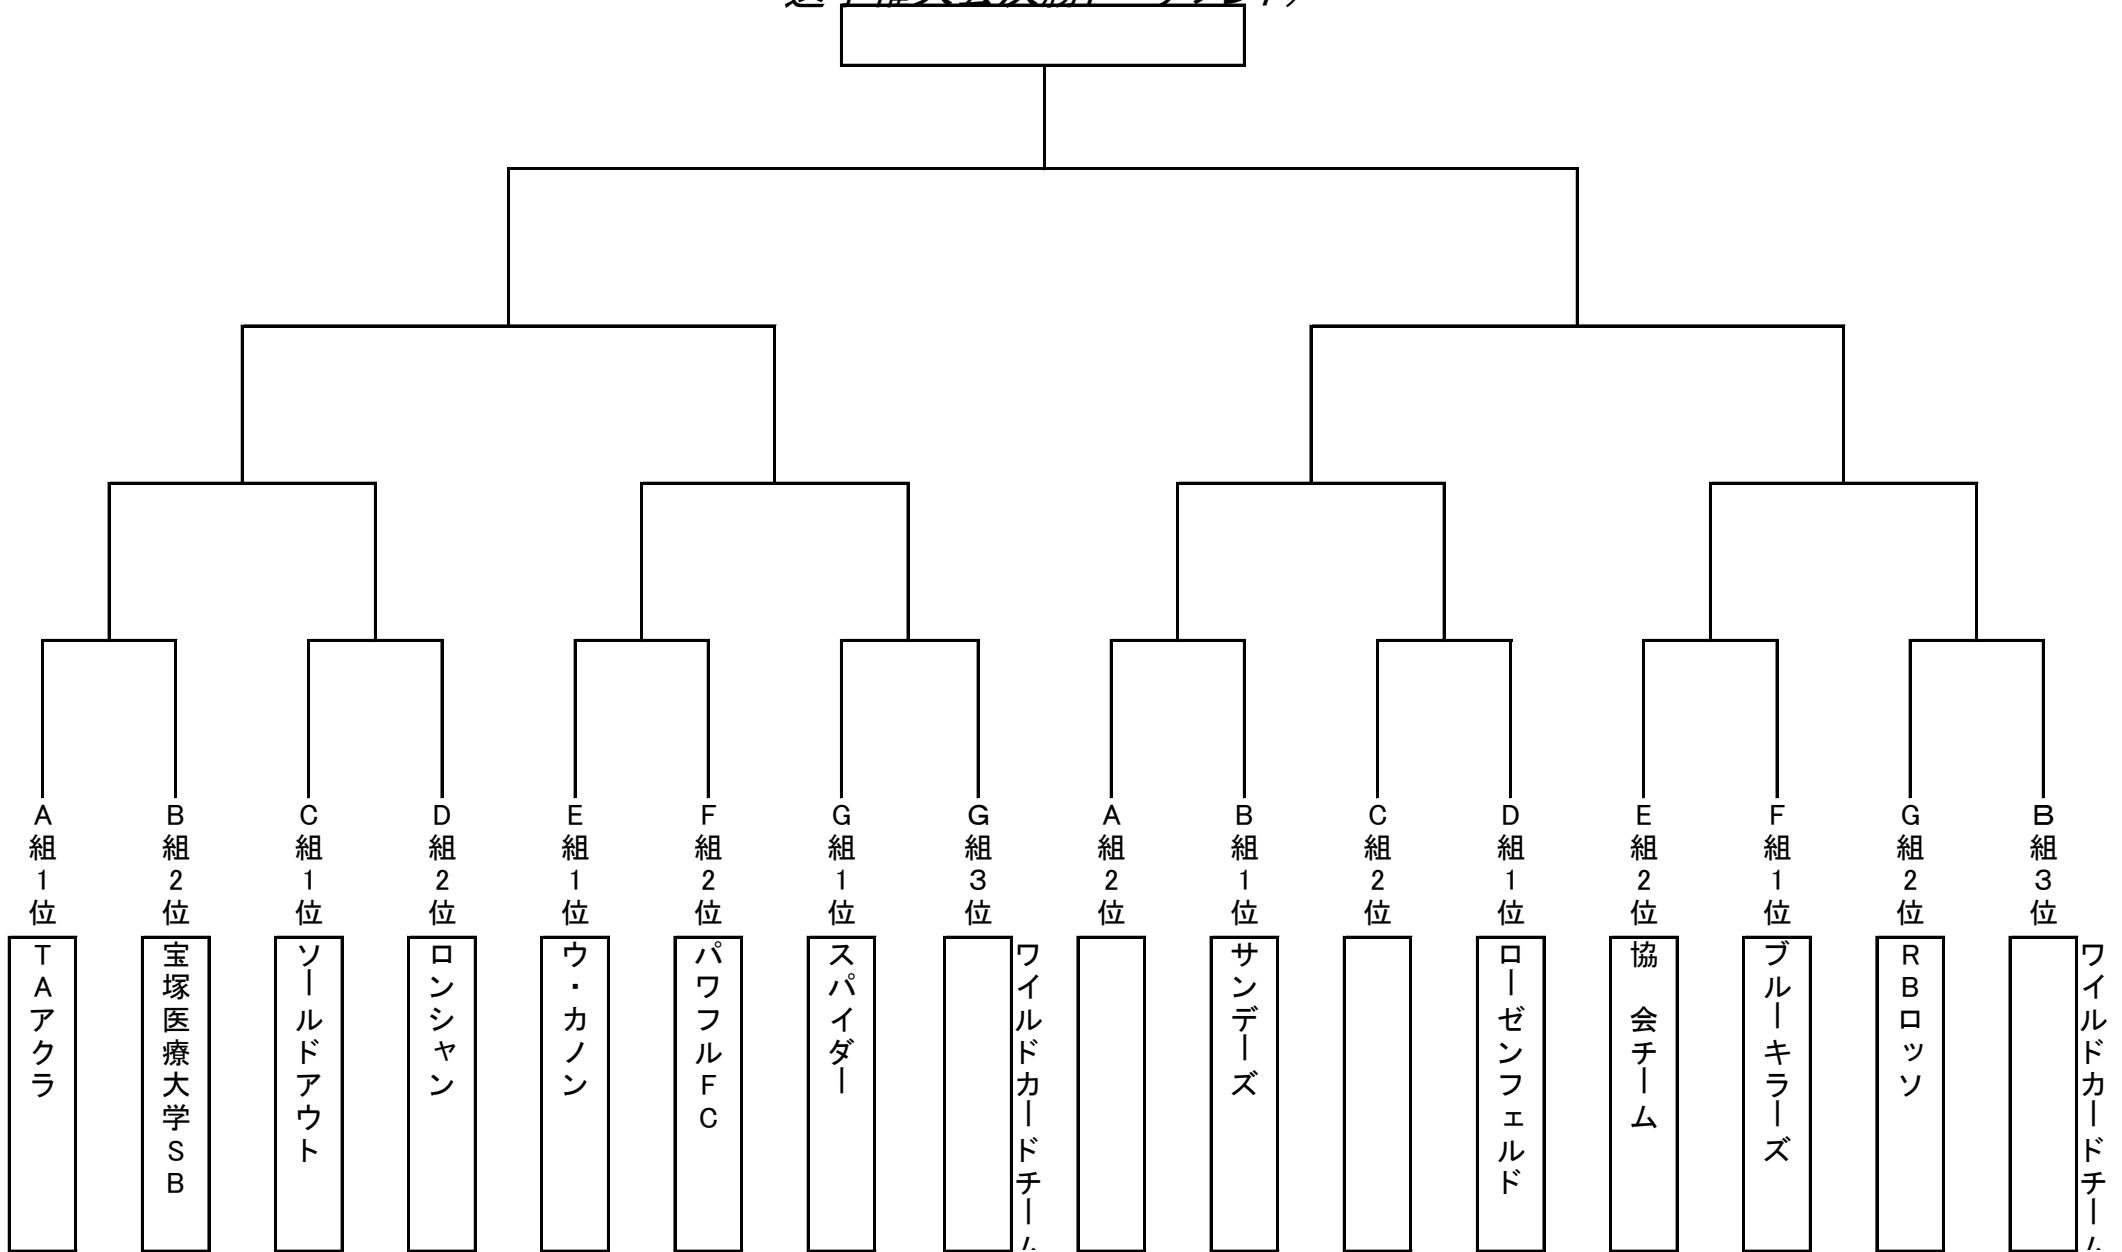

川西市サッカー協会・社会人リーグ  
(2012年度・  
選手権大会決勝トーナメント)

川西市サッカー協会・社会人リーグ  
(2012年度・  
選手権大会決勝トーナメント)

- \* 各ブロック1位 & 2位の決勝トーナメント進出決定済です書き込みしていない箇所については決定未定です
- \* ワイルドカードチームの箇所は各ブロック合わせ3位中の上位2チームです