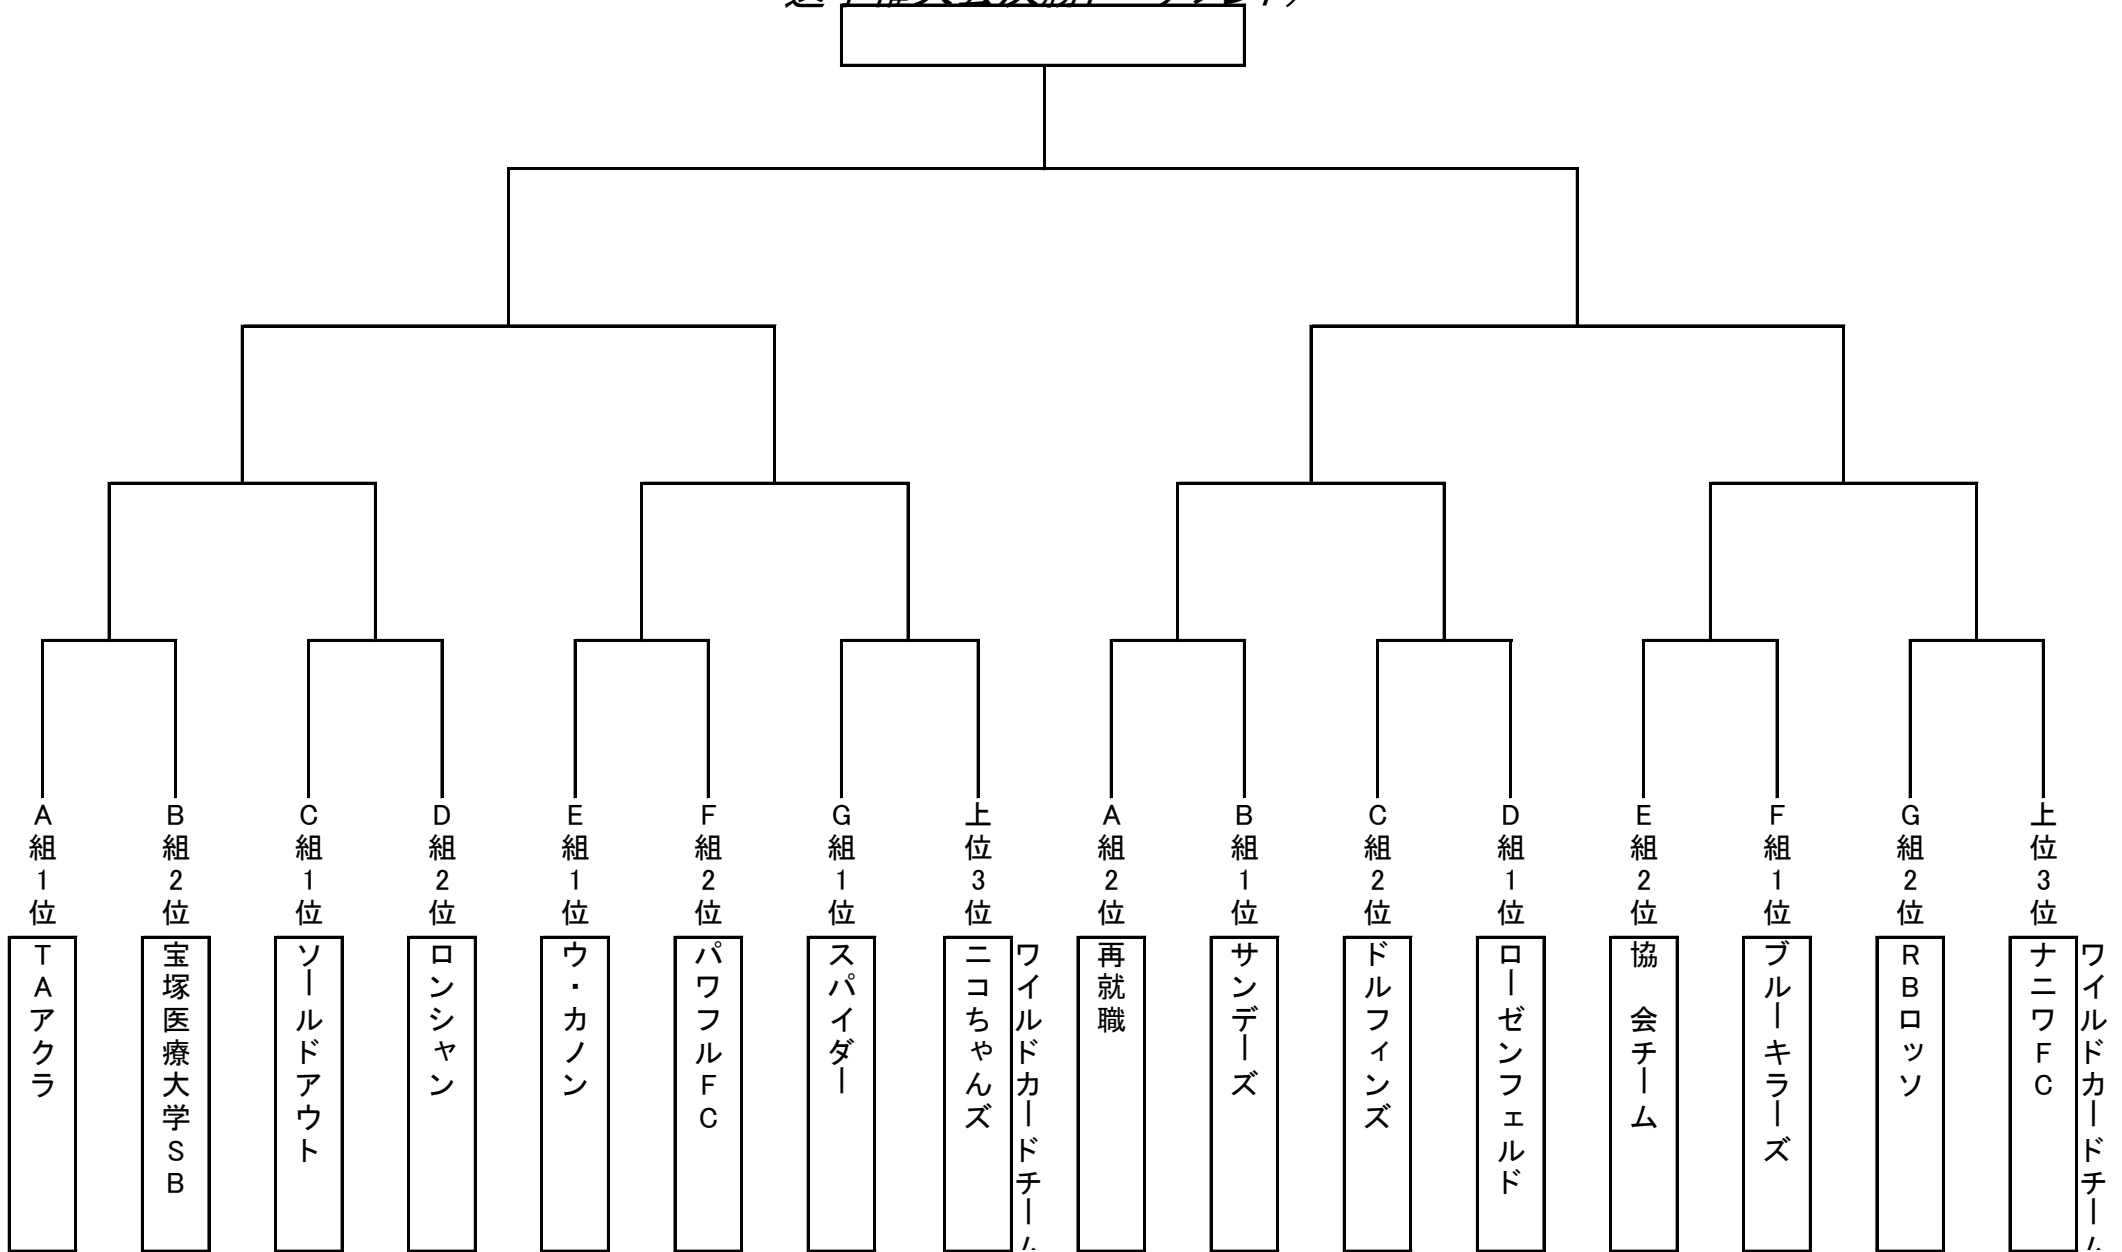

川西市サッカー協会・社会人リーグ  
(2012年度・  
選手権大会決勝トーナメント)

川西市サッカー協会・社会人リーグ  
(2012年度・  
選手権大会決勝トーナメント)

- \* 各ブロック1位 & 2位の決勝トーナメント進出決定済です書き込みしていない箇所については決定未定です
- \* ワイルドカードチームの箇所は各ブロック合わせ3位中の上位2チームです