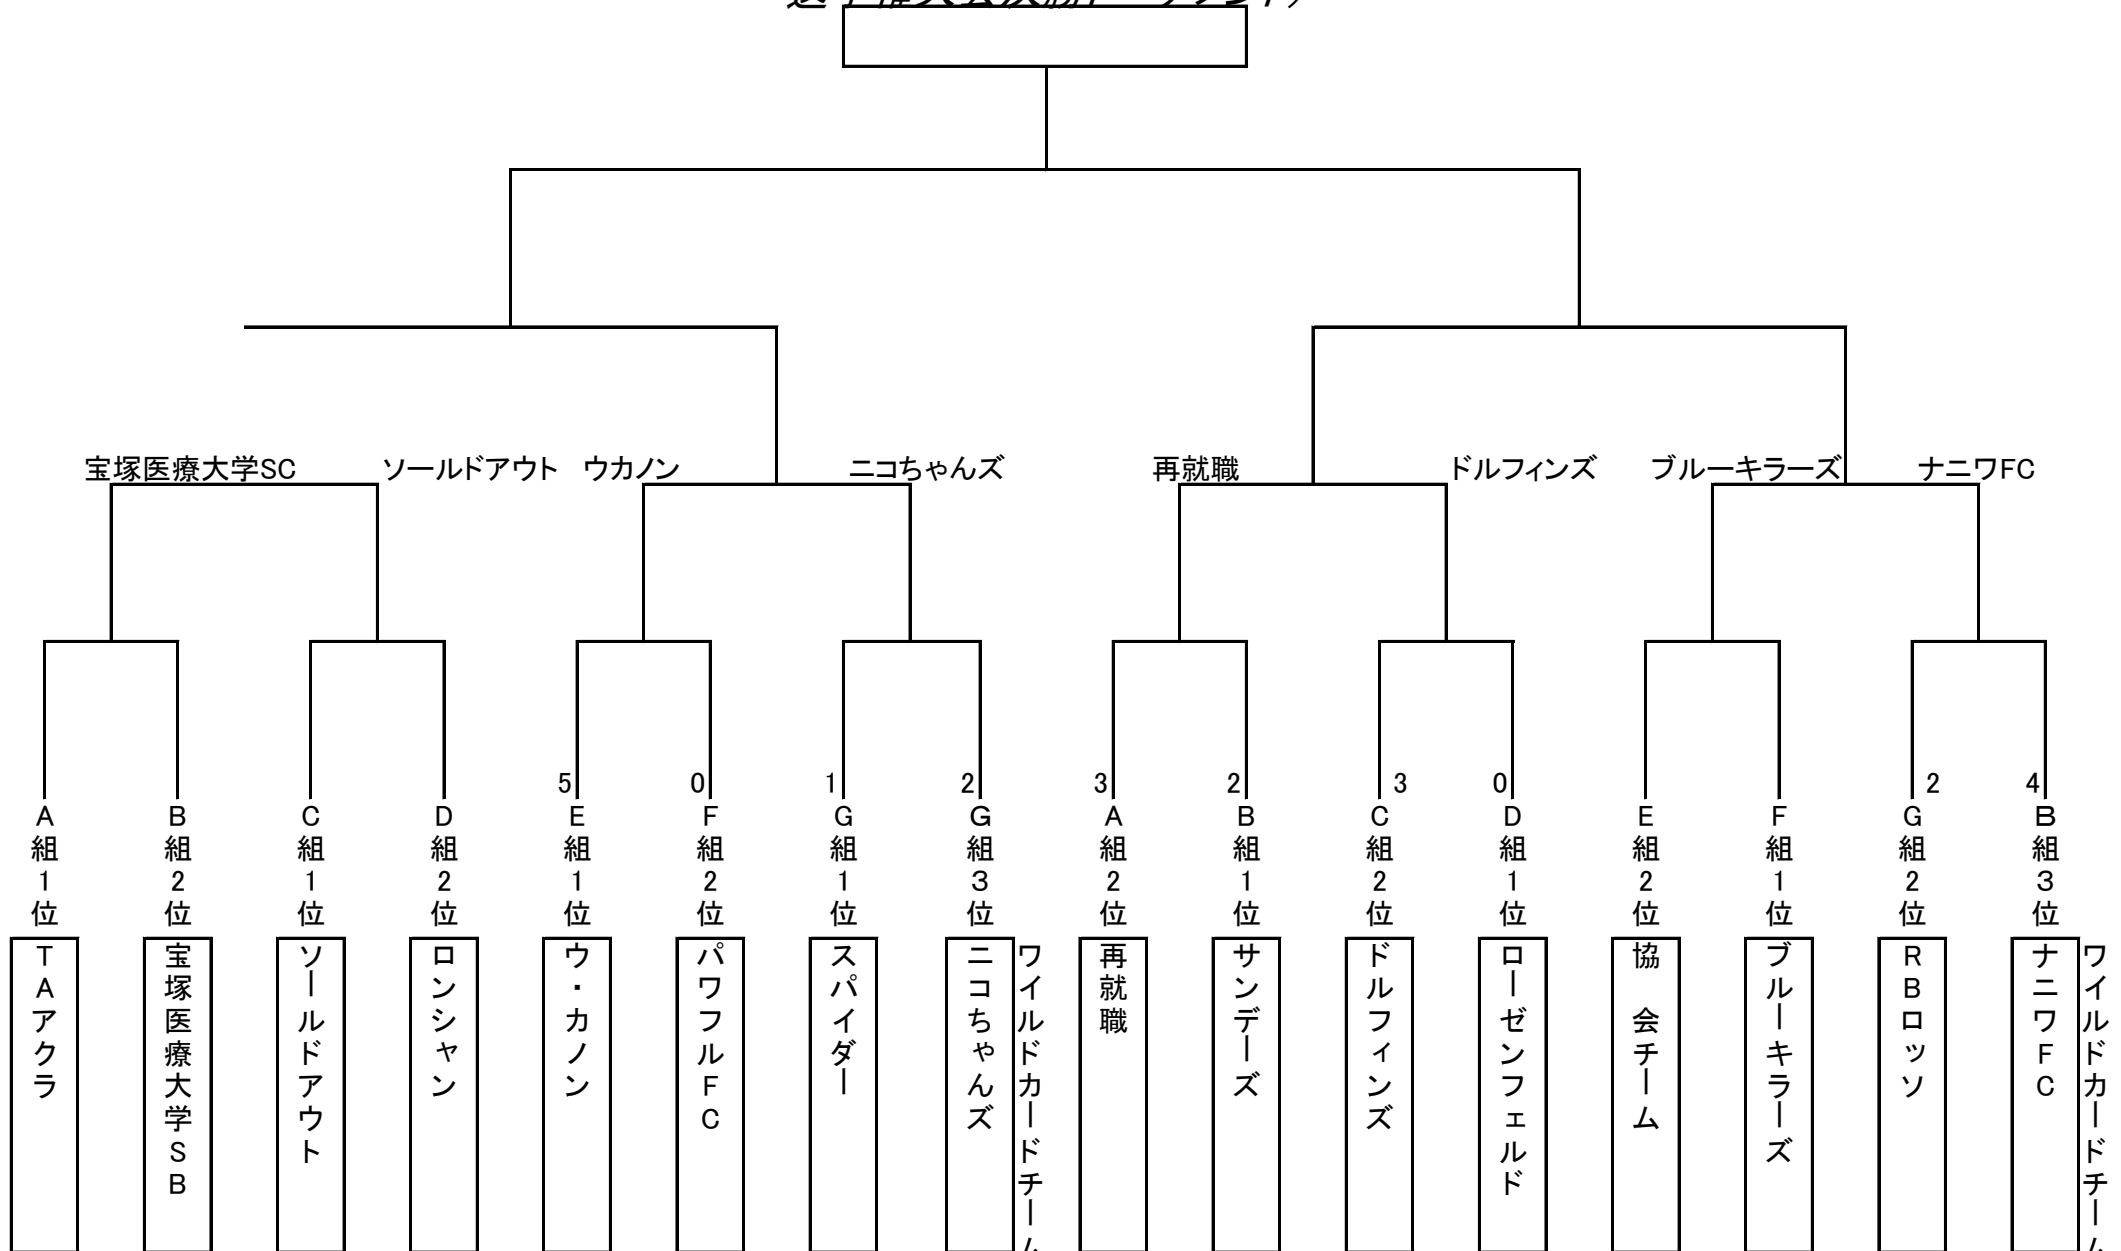

川西市サッカー協会・社会人リーグ  
 (2012年度・  
 選手権大会決勝トーナメント)

川西市サッカー協会・社会人リーグ  
(2012年度・  
選手権大会決勝トーナメント)

- \* 各ブロック1位 & 2位の決勝トーナメント進出決定済です書き込みしていない箇所については決定未定です
- \* ワイルドカードチームの箇所は各ブロック合わせ3位中の上位2チームです